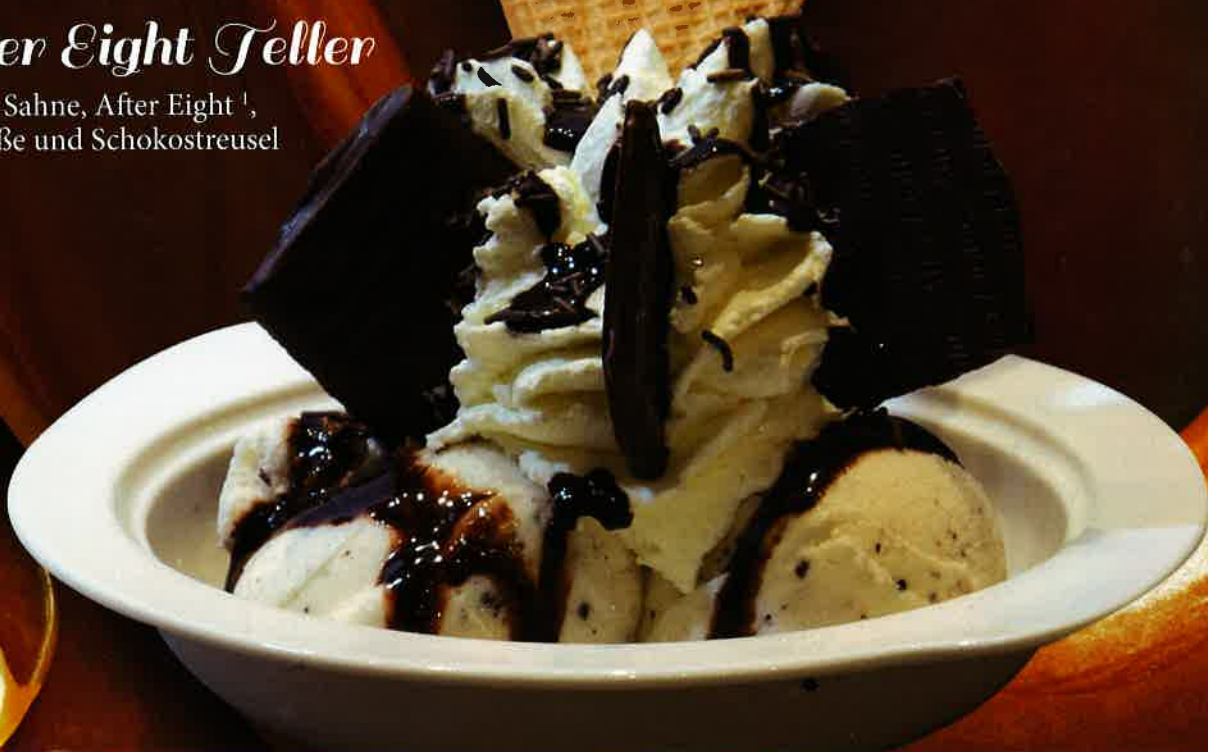

Alles

**Auch
TO
GO!**

Karamell Teller

Gem. Eis, Sahne, Karamellstücke
und Karamelloße¹

€ 8,90

After Eight Teller

Gem. Eis, Sahne, After Eight¹,
Schokosoße und Schokostreusel

€ 9,90